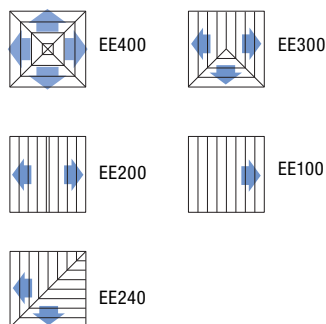

DIRECTION DE LA PORTÉE

PRIX

Modèle	EE400	EE300	EE200	EE100	EE240	Accessoires		
						GT007	EPS	EPSI
150	•					•		
225	•					•		
300	•					•		
375	•					•		
450	•					•		
525								

- Produits disponibles en stock