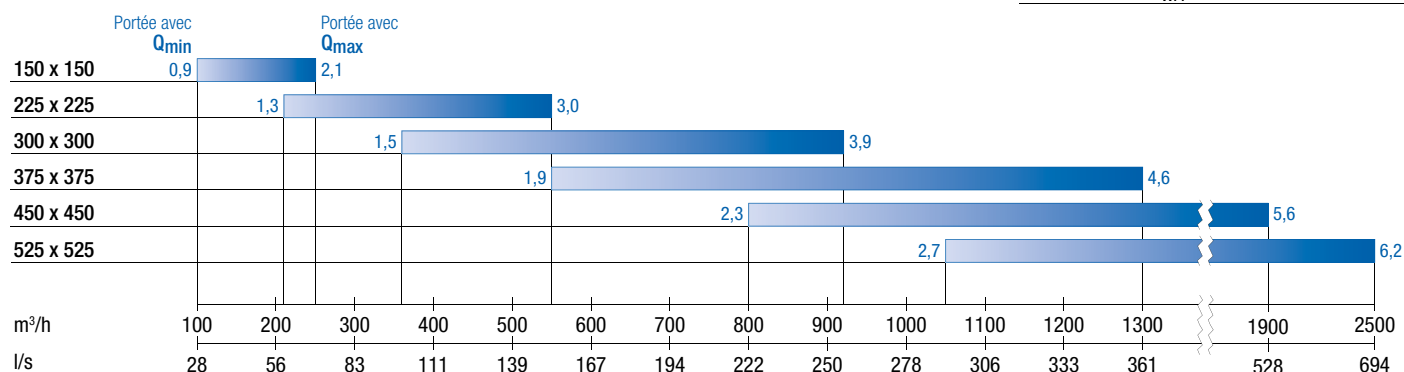

EE400

CHOIX RAPIDE

	Q_{min}	Q_{max}
Perte de charge [Pa]	5	< 35
Niveau de bruit L_{WA} [dB(A)]	< 30	< 40

Diffuseurs à 4 directions en aluminium peint avec plaque carrée

EE400P