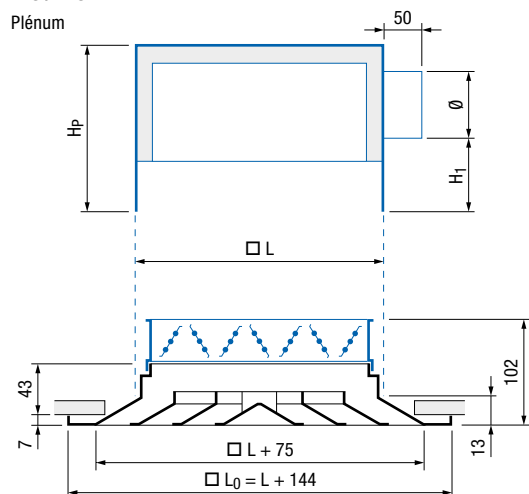

MATÉRIAU ET FINITION

- EE400 en aluminium anodisé naturel
- EE400P en aluminium peint RAL 9010
- Plénum en acier galvanisé
- Registre en acier galvanisé.

APPLICATION

- Hauteur d'installation comprise entre 2,7 et 4 m
- ΔT été jusqu'à -10 K et hiver jusqu'à +15 K

DIRECTION DE LA PORTÉE

PRIX

Modèle	EE400	EE300	EE200	EE100	EE240	Accessoires		
						GT007	EPS	EPSI
150	•					•		
225	•					•		
300	•					•		
375	•					•		
450	•					•		
525								

- Produits disponibles en stock

EPS / EPSI

DIMENSIONS

DIFFUSEUR + PLÉNUM

Modèle	Dimensions [mm]			
	□L	H _p	∅	H ₁
150	150	260	123	105
225	225	280	158	90
300	300	330	198	100
375	375	330	198	100
450	450	380	248	100
525	525	430	298	100

EE400 + GT007

DIMENSIONS ET PRIX

Modèle	Dimensions [mm]	EE400P
	□ L _D	
150	150	
225	225	
300	300	
375	375	