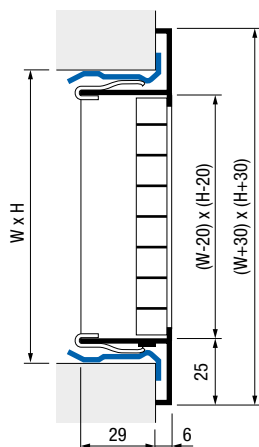

FISSAGGIO

- AD... con clips.
- AE... con viti non in vista (nottolino)

- AF... con viti in vista
- AU780 in appoggio su controsoffitto

VERSIONI

- AD780 a maglia quadra
- AU780 a maglia quadra con telaio di contenimento a C 595 x 595 mm per l'installazione in appoggio su controsoffitti con pannelli da 600 x 600 mm.

ACCESSORI

- GT007 serranda di regolazione ad alette multiple contrapposte
- GR001 controtelaio in acciaio zincato per fissaggio con nottolino (AE...)
- BPI plenum di alimentazione con predisposizione per imbrocchi multipli laterali, superiori o inferiori. (Vedi pag. 183)

DIMENSIONI E SISTEMA DI FISSAGGIO

tipo AD780
fissaggio con clips
e controtelaio

tipo AE
fissaggio con nottolino
e controtelaio

tipo AF
fissaggio con viti

PREZZI

Modello	AD780 AF780 €	Accessori	
		GT007 €	GR001 €
200 x 100			•
300 x 100			•
400 x 100			•
500 x 100			•
600 x 100			•
800 x 100			•
1000 x 100			•
300 x 150			•
400 x 150			•
500 x 150			•
600 x 150			•
800 x 150			•
1000 x 150			•
400 x 200			•
500 x 200			•
600 x 200			•
800 x 200			•
1000 x 200			•
500 x 300			•
600 x 300			•
800 x 300			•
1000 x 300			•
600 x 400			•
800 x 400			•
1000 x 400			•

595 x 595*

* Dimensione fuori tutto espressa in mm