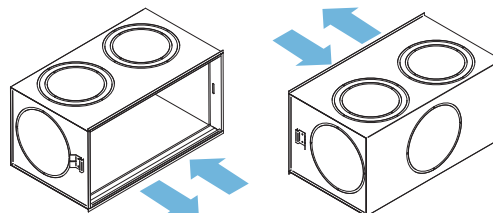

BPI

Plenum multiconnessione - vedi pag. 183

COME ORDINARE

AD **7** **8** **0**

FISSAGGIO

- D fissaggio con clips
- E fissaggio con nottolini
- F fissaggio con viti in vista

VERSIONI

- 0 senza serranda
- 7 con serranda mod. **GT 007**