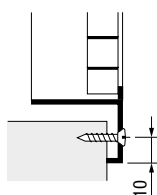

FISSAGGIO

- AD... con clips.
- AE... con viti non in vista (nottolino)

- AF... con viti in vista
- AU780 in appoggio su controsoffitto

VERSIONI

- AD780 a maglia quadra
- AU780 a maglia quadra con telaio di contenimento a C 595 x 595 mm per l'installazione in appoggio su controsoffitti con pannelli da 600 x 600 mm.

ACCESSORI

- GT007 serranda di regolazione ad alette multiple contrapposte
- GR001 controtelaio in acciaio zincato per fissaggio con nottolino (AE...)
- BPI plenum di alimentazione con predisposizione per imbrocchi multipli laterali, superiori o inferiori. (Vedi pag. 183)

DIMENSIONI E SISTEMA DI FISSAGGIO

tipo AD780
fissaggio con clips
e controtelaio

tipo AE
fissaggio con nottolino
e controtelaio

tipo AF
fissaggio con viti

PREZZI

Modello	AD780 AF780 €	Accessori	
		GT007 €	GR001 €
200 x 100			•
300 x 100			•
400 x 100			•
500 x 100			•
600 x 100			•
800 x 100			•
1000 x 100			•
300 x 150			•
400 x 150			•
500 x 150			•
600 x 150			•
800 x 150			•
1000 x 150			•
400 x 200			•
500 x 200			•
600 x 200			•
800 x 200			•
1000 x 200			•
500 x 300			•
600 x 300			•
800 x 300			•
1000 x 300			•
600 x 400			•
800 x 400			•
1000 x 400			•

595 x 595*

* Dimensione fuori tutto espressa in mm