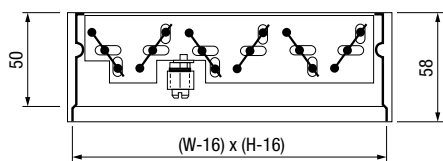

AD780

ACCESSORI

GT007

Serranda in acciaio zincato