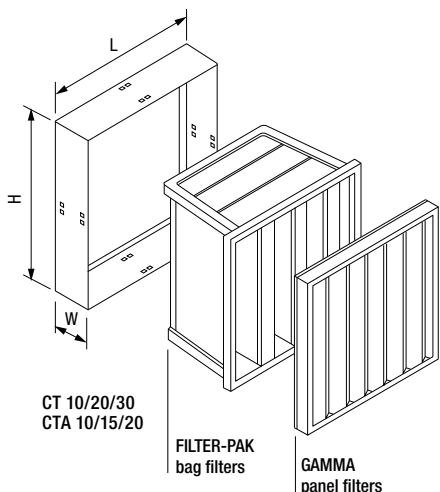

CT / CTA

CT counter-frames are the most traditional system for securing low, medium and high efficiency filters.

MATERIAL AND FINISH

- Frame in galvanized steel, th. 12/10.
- Shaped pre-stressed steel wire fastening clamps/tie rods.
- Neoprene gasket.
- Reduced-head fixing bolts.

VERSIONS

- CTS: in AISI 304 stainless steel.
- CTA: in aluminium with reinforced PVC angle bars.
- .. /80: to house filter/flange thickness 23 mm or filter thickness 48 mm.
- .. /100: to house filter/flange thickness 23 mm or filter thickness 48 mm.
- .. /130: to house filter thickness 98 mm.
- .. /150: to house filter/flange thickness 23 mm or filter thickness 98 mm.

APPLICATION

- Filtration walls in turbulent flows.
- Air handling units.

ACCESSORIES

- Foamed gasket.

DIMENSIONS

CT

Code	Dimensions [mm]			Weight [Kg]	CT €	Filter dimensions [mm]		
	L	H	W			L	H	W
30 / 80	415	515	80	1,8		400	500	23 / 48
30 / 80	415	640	80	2,1		400	625	23 / 48
30 / 80	515	515	80	2		500	500	23 / 48
30 / 80	515	640	80	2,3		500	625	23 / 48
10 / 80	305	610	80	1,8		287	595	23 / 48
15 / 80	610	510	80	2,2		490	595	23 / 48
20 / 80	610	610	80	2,4		595	595	23 / 48
10 / 100	305	610	100	2,1		287	595	23 +48
15 / 100	610	510	100	2,6		490	595	23 +48
20 / 100	610	610	100	2,9		595	595	23 +48
30 / 130	415	515	130	2,7		400	500	98
30 / 130	415	640	130	3,1		400	625	98
30 / 130	515	515	130	3		500	500	98
30 / 130	515	640	130	3,4		500	625	98
10 / 150	305	610	150	2,8		287	595	98 +23
15 / 150	610	510	150	3,3		490	595	98 +23
20 / 150	610	610	150	3,7		595	595	98 +23
40	630	630	132	3,7		610	610	149
42	325	630	132	2,8		305	610	149
50	630	630	132	3,7		610	610	292
52	325	630	132	2,8		305	610	292

- Products in stock

CTA

Code	Dimensions [mm]			Weight [Kg]	Filter dimensions [mm]		
	L	H	W		L	H	W
10 / 100	305	610	100	2,1	287	595	48 / 71
15 / 100	510	610	100	2,6	490	595	48 / 71
20 / 100	610	610	100	2,9	595	595	48 / 71