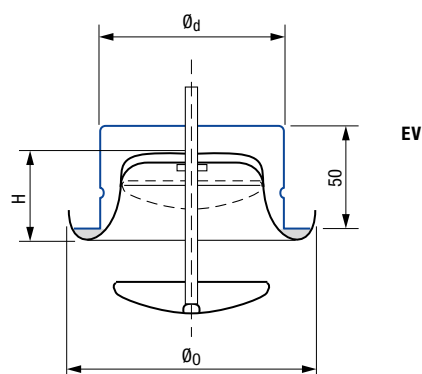

EV

Les bouches de ventilation série EV sont équipées d'un noyau central réglable qui permet de contrôler avec précision le débit d'air de reprise.

MATÉRIAU ET FINITION

- Bouche en acier peint, blanc RAL 9010
- Collier de fixation en acier galvanisé.

APPLICATION

- Adaptées à un montage mural ou en plafond.

FIXATION

Par le biais d'un collier à murer dans la paroi.

PRIX

Modèle	EV
100	•
160	•
200	•

- Produits disponibles en stock

**DIMENSIONS**

Modèle	Dimensions [mm]		
	Ø0	Ød	H
100	140	99	40
160	202	159	54
200	254	199	64