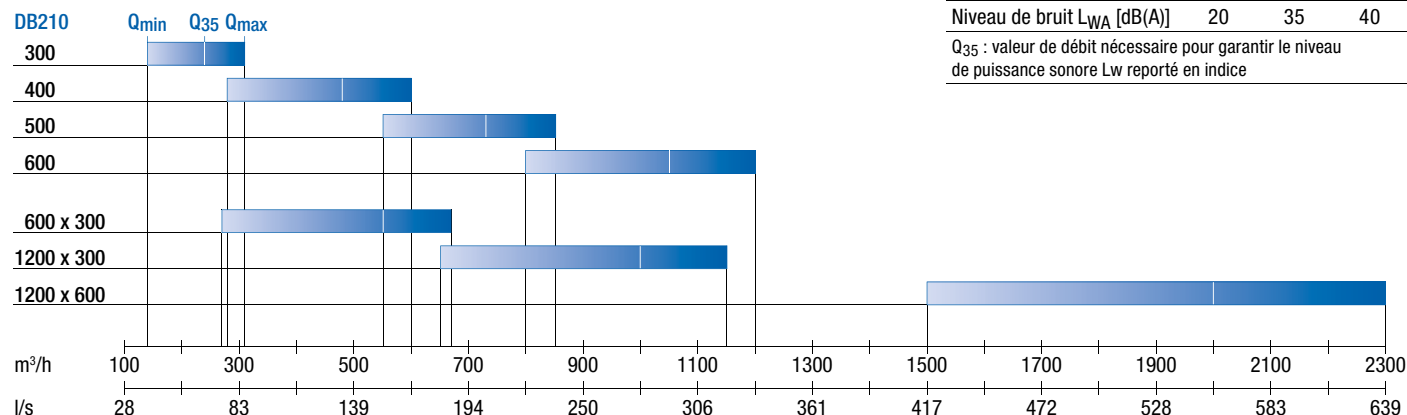

DB210 / DB220

CHOIX RAPIDE

ACCESSOIRES

Modèle	Dimensions [mm]								
	L₀	W₀	L_D	W_D	Ø_D	H_S	H_T	H_{T1}	H_D
300	295	295	265	265	123	280	122	130	175
400	395	395	365	365	198	320	122	170	250
500	495	495	465	465	248	370	122	186	295
600	595	595	565	565	313	435	122	220	360
600 x 300	595	295	565	265	198	320	122	170	250
1 200 x 300	1 195	295	1 165	265	2/198	320	122	170	250
1 200 x 600	1 195	595	1 165	565	2/313	135	122	220	360