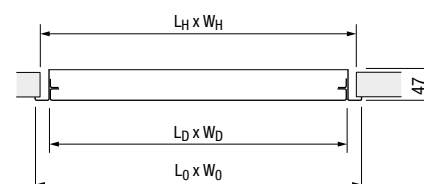

**PRIX**

Modèle	DB210	DB220	Accessoires					
			BPS-DB	BPT-DB	BPS/D-DB	BPT/D-DB	BPSI/D-DB	BPTI/D-DB
300	•	•			•	•		
400	•	•			•	•		
500	•	•			•	•		
600	•	•			•	•		
600 x 300	•	•						
1 200 x 300	•	•						
1 200 x 600								

- Produits disponibles en stock

RAL... Autres couleurs RAL (supplément fixe 200 € + 50 % à l'unité).

**SYSTÈME DE DÉCROCHAGE RAPIDE****DIMENSIONS**

Modèle	Dimensions [mm]		
	□ W <sub>0</sub>	□ W <sub>H</sub>	□ W <sub>D</sub>
300	295	275	265
400	395	375	365
500	495	475	465
600	595	575	565

Modèle	Dimensions [mm]		
	L <sub>0</sub> x W <sub>0</sub>	L <sub>H</sub> x W <sub>H</sub>	L <sub>D</sub> x W <sub>D</sub>
600 x 300	595 x 295	575 x 275	565 x 265
1200 x 300	1195 x 295	1175 x 275	1165 x 265
1200 x 600	1195 x 595	1175 x 575	1165 x 565