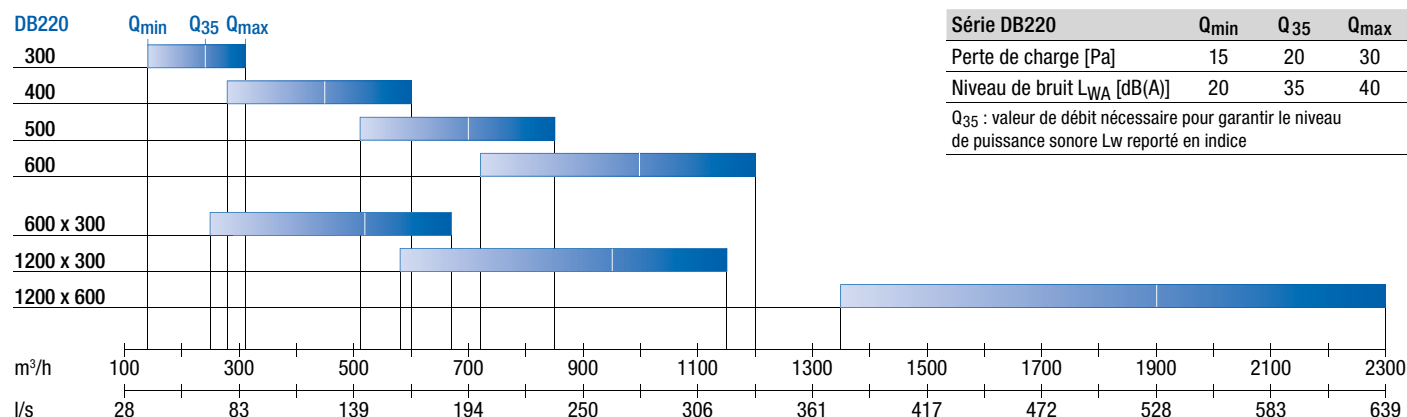

DB210 / DB220

CHOIX RAPIDE

ACCESSOIRES

Modèle	Dimensions [mm]								
	L₀	W₀	L_D	W_D	Ø_D	H_S	H_T	H_{T1}	H_D
300	295	295	265	265	123	280	122	130	175
400	395	395	365	365	198	320	122	170	250
500	495	495	465	465	248	370	122	186	295
600	595	595	565	565	313	435	122	220	360
600 x 300	595	295	565	265	198	320	122	170	250
1 200 x 300	1 195	295	1 165	265	2/198	320	122	170	250
1 200 x 600	1 195	595	1 165	565	2/313	135	122	220	360